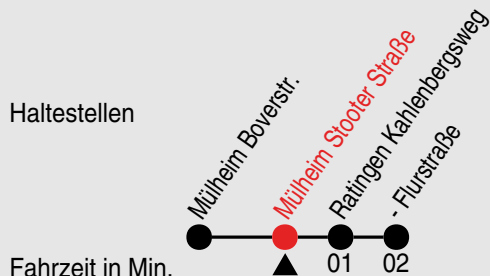

Fahrplan

Gültig ab 09.01.2023

Alle Angaben ohne Gewähr

15109/1 Stooter Straße 13-131-j23-1-R

Richtung: Ratingen Flurstraße

BUS 131

Uhr	montags - freitags
5	26 56
6	26 56
7	26 56
8	26 56
9	26 56
10	26 56
11	26 56
12	26 56
13	26 56
14	26 56
15	26 56
16	26 56
17	26 56
18	26 56
19	26 55
20	55
21	55
22	55

Weitere Fahrten siehe NachtNetz

Fahrplan

Gültig ab 07.08.2023

Alle Angaben ohne Gewähr

15109/1 Stooter Straße 13-131-j23-2-R

Richtung: Ratingen Flurstraße

BUS 131

Uhr	montags - freitags
5	26 56
6	26 56
7	26 56
8	26 56
9	26 56
10	26 56
11	26 56
12	26 56
13	26 56
14	26 56
15	26 56
16	26 56
17	26 56
18	26 56
19	26 54
20	57
21	57
22	57