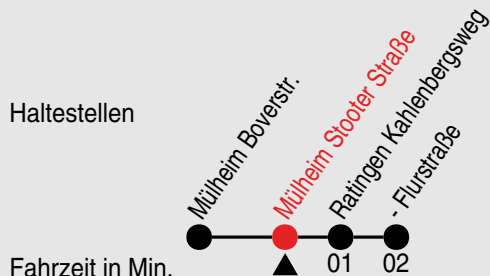

Fahrplan

Gültig ab 09.01.2023

Alle Angaben ohne Gewähr

15109/1 Stooter Straße 13-131-j23-1-R

Richtung: Ratingen Flurstraße

BUS 131

Uhr	montags - freitags
5	26 56
6	26 56
7	26 56
8	26 56
9	26 56
10	26 56
11	26 56
12	26 56
13	26 56
14	26 56
15	26 56
16	26 56
17	26 56
18	26 56
19	26 55
20	55
21	55
22	55

Uhr	samstags
5	
6	
7	56
8	26 56
9	26 56
10	26 56
11	26 56
12	26 56
13	26 56
14	26 56
15	26 56
16	26 56
17	26 56
18	26 56
19	55
20	55
21	55
22	55

Uhr	sonn- und feiertags
5	
6	
7	
8	55
9	55
10	55
11	55
12	55
13	55
14	55
15	55
16	55
17	55
18	55
19	55
20	55
21	55
22	55

Weitere Fahrten siehe NachtNetz

Fahrplan

Gültig ab 07.08.2023

Alle Angaben ohne Gewähr

15109/1 Stooter Straße 13-131-j23-2-R

Richtung: Ratingen Flurstraße

BUS 131

Uhr	montags - freitags
5	26 56
6	26 56
7	26 56
8	26 56
9	26 56
10	26 56
11	26 56
12	26 56
13	26 56
14	26 56
15	26 56
16	26 56
17	26 56
18	26 56
19	26 54
20	57
21	57
22	57